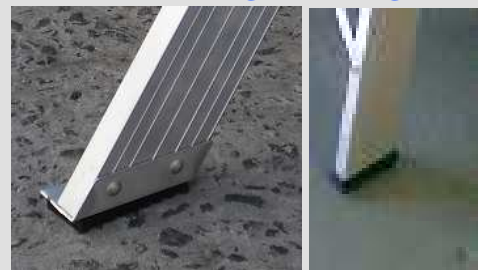

# SIMPLE ALUMINIO REBATIBLE PARA ALTILLO

Serie **SARA-12**

PELDAÑOS de DURALUMINIO  
PLANOS 75 mm  
ANTIDESLIZANTES

BISAGRAS REFORZADAS DE ACERO

ZAPATAS DE GOMA  
ANTIDESLIZANTES

ESCAUDRAS DE REFUERZO ANTI-TORSION

**IMPORTANTE**

DISEÑO REPARABLE – LARGUEROS ,  
PELDAÑOS Y ACCESORIOS RECAMBIABLES

MODELO	ANCHO mm	LONGITUD mm
SARA-12	420	3810